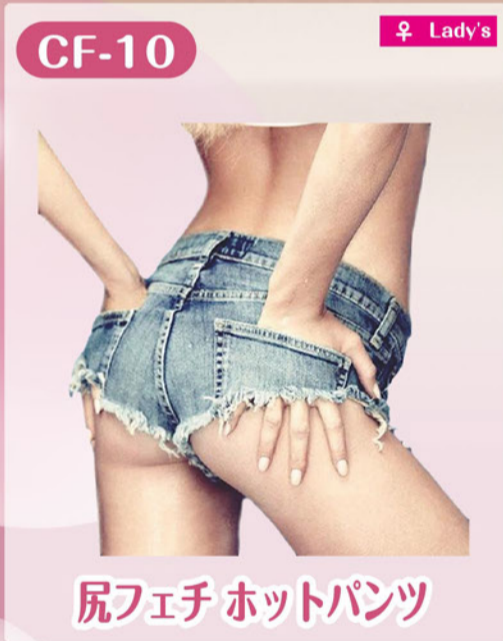

フェチマニア 2

- 目次
- ご利用方法
- JKスタイル 制服編 1
- JKスタイル 制服編 2
- JKスタイル たいいくの時間 1
- JKスタイル たいいくの時間 2
- JKスタイル 放課後編 1
- JKスタイル 放課後編 2
- 大人のおしごと 制服 1
- 大人のおしごと 制服 2
- メイド・パニー 1
- メイド・パニー 2
- 和 : JAPAN
- 中華 : CHINA
- フェチ・マニア 1
- **フェチ・マニア 2**
- フェチ・小道具 1
- フェチ・小道具 2
- 極エロ
- 【特設】心の洗濯コーナー
- 漫画・アニメ他 1
- 漫画・アニメ他 2
- イベント・PARTY (行事 etc) 1
- イベント・PARTY (行事 etc) 2
- イベント・PARTY (芸能人 etc)
- ウィッグ・マスク 1
- ウィッグ・マスク 2
- 寝間着・ルームウェア パア
- 寝間着・ルームウェア いもジャージ
- 寝間着・ルームウェア 浴衣・甚平
- DKスタイル 制服他
- 女装♡男の娘
- カクテルコス 1
- カクテルコス 2
- シークレット
- コスプレご提案 !!